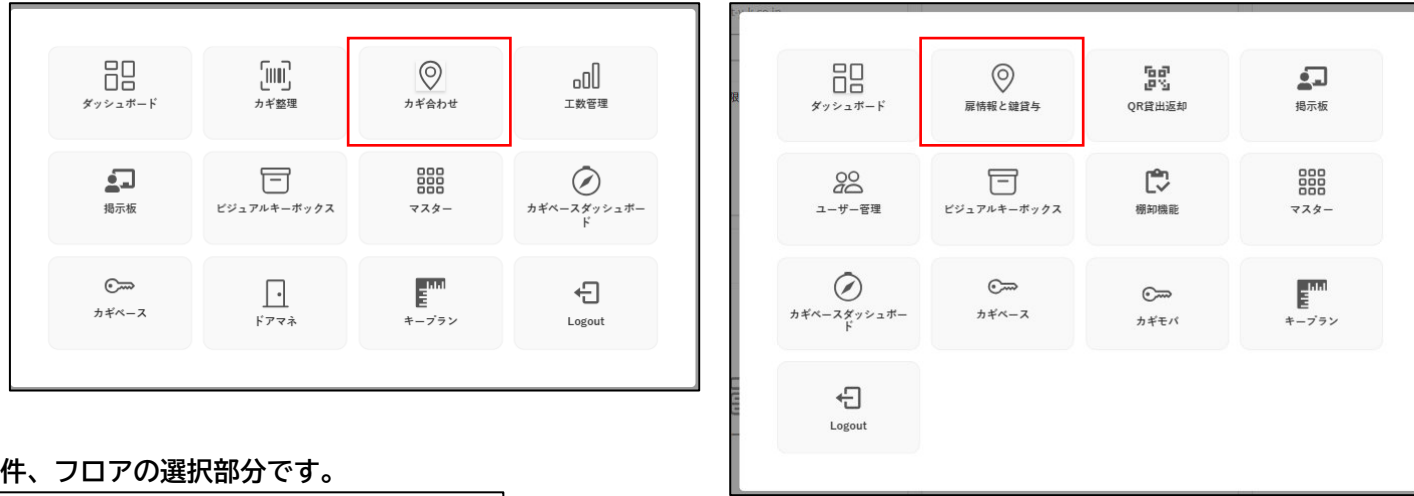

カギモバシステム タブレットレイアウト

タブレット端末に合わせてカギモバでは【鍵合わせ】、ドアマネでは【図面からの鍵貸出】機能のページを調節しました。PC/スマホでは今までと同様の表示のままとなります。

物件、フロアを選択部分です。

ズームボタン

分割図の場合の切替

フロアの上下クイック移動

現在フロアの表示

ピンへのクイック移動用
一覧表示
モードにより表示が異なります

保存ボタンや未保存クリアボタン
貸出ボタンの表示部

ピンの表示フィルター
モードにより項目が異なります

基本的に図面を広く表示し、レイアウトのはみ出しや崩れを整えたものとなります。機能面は今までと変わりありません。

モード切替です。
権限/システムにより項目が異なります

機能ボタンです。
モードにより
項目が異なります。