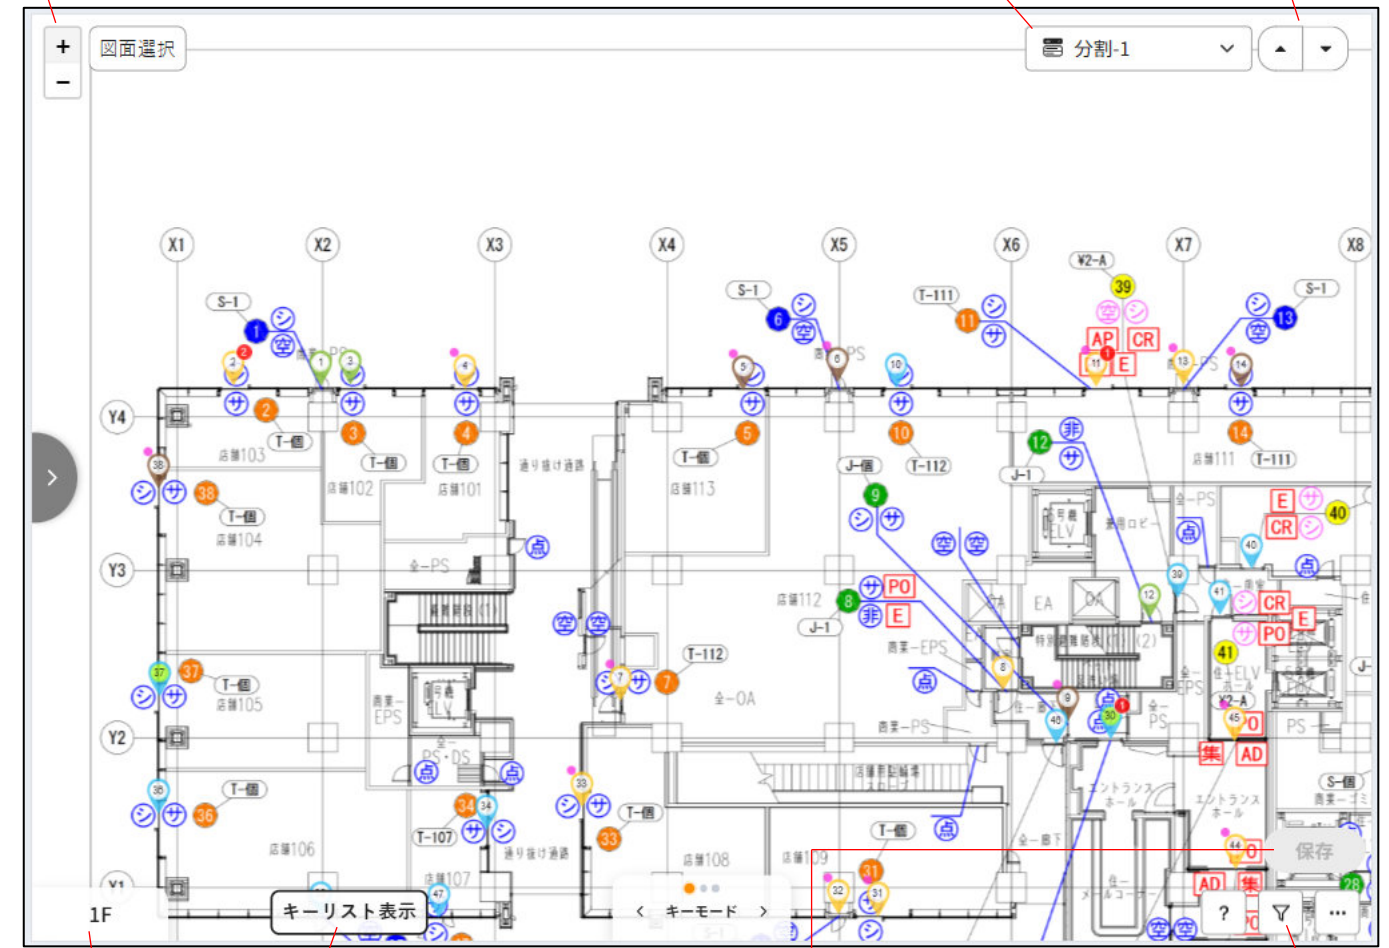

カギモバシステム タブレットレイアウト

タブレット端末に合わせてカギモバでは【鍵合わせ】、ドアマネでは【図面からの鍵貸出】機能のページを調節しました。PC/スマホでは今までと同様の表示のままとなります。

物件、フロアを選択部分です。

ズームボタン

分割図の場合の切替

フロアの上下クイック移動

現在フロアの表示

ピンへのクイック移動用
一覧表示
モードにより表示が異なります

保存ボタンや未保存クリアボタン
貸出ボタンの表示部

ピンの表示フィルター
モードにより項目が異なります

基本的に図面を広く表示し、レイアウトのはみ出しや崩れを整えたものとなります。機能面は今までと変わりありません。

モード切替です。
権限/システムにより項目が異なります

機能ボタンです。
モードにより
項目が異なります。